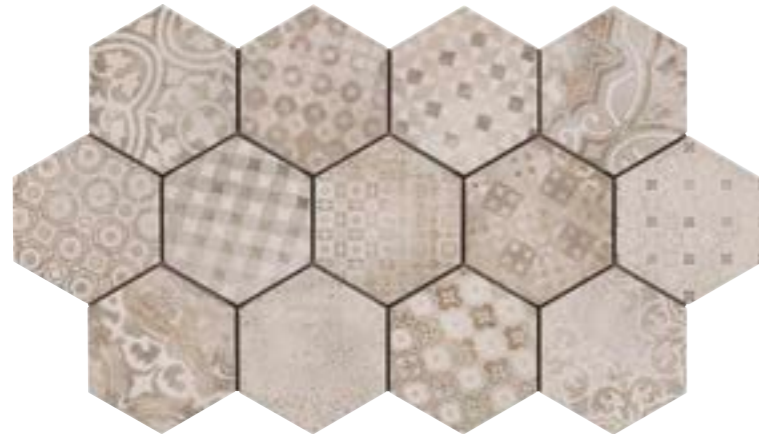

R4DV Rewind Decoro cementine**
21x18,2

Rewind

90x90 60x120 75x75 60x60 30x60 45x45 21x18,2 7x28

pavimenti abbinati / matching floor tiles / passende bodenbeläge / revêtements de sol assorti / pavimentos combinados / комбинированный полы

REWIND																
	Vanilla	Polvere	Peltro	Corda	Argilla	Tabacco										
WOODPLACE (pag. 208)																
	Bianco Antico	Caramel	Cognac	Sughero	Caffè	Bianco Antico	Cognac	Sughero	Caffè	Bianco Antico	Cognac	Sughero	Caffè	Cognac	Sughero	Caffè

tech info

*
18 diversi soggetti / 18 different motifs / 18 verschiedene Motive / 18 sujets différents / 18 temas diferentes / 18 различных рисунка

**
13 diversi soggetti / 13 different motifs / 13 verschiedene Motive / 13 sujets différents / 13 temas diferentes / 13 различных рисунка

***
Battiscopa ottenuto da taglio del fondo / Skirting cut from plain tile / Aus Grundfliese geschnittener Sockel / Plinthe obtenue par découpe du fond / Rodapié obtenido mediante corte del fondo / Плинтус, полученный методом нарезания фоновой плитки

****
Battiscopa ottenuto per pressatura Pressed skirting tile / Gepresster Sockel / Plinthe obtenue par pressage / Rodapié obtenido mediante prensado / Плинтус, полученный в результате прессовки

*****
Assemblato (pag. 298) / Two-piece L-tile (page 298) / Randstein zweiteilig (S. 298) / Assemblé (page 298) / Montado (pág. 298) / Собранный (стр. 298)

Apprezzabili differenze nell'aspetto di superficie e grafica all'interno della stessa produzione. / Clearly distinguishable differences in texture and pattern within the same production run. / Auffällige Unterschiede in Aussehen und Struktur innerhalb der gleichen Produktionscharge. / Différences visibles au niveau de l'aspect et de la fantaisie entre les carreaux du même lot de production. / Diferencias visibles en el aspecto de la superficie y los motivos dentro de un mismo lote de producción. / Заметные отличия вида поверхности и графики в одной и той же партии.

Vedi Appendice pag. 303
See Appendix page 303
Siehe Anhang S. 303
Voir Annexe page 303
Véase la pág. 303 del Apéndice
Смотри приложение на стр. 303

pezzi speciali / trims / spezialteile / pièces spéciales / piezas especiales / специальные изделия

BT.B.C.*** 7x75	BT.B.C.*** 7x60	BT.B.C.**** 8x45

Rewind Vanilla	R4EU	R4EN	R4KE
Rewind Polvere	R4EV	R4EP	R4KF
Rewind Peltro	R4EW	R4EQ	R4KG
Rewind Corda	R4EZ	R4ET	R4KK
Rewind Argilla	R4EY	R4ES	R4KJ
Rewind Tabacco	R4EX	R4ER	R4KH

Rewind Vanilla	R4FX
Rewind Polvere	R4FY
Rewind Peltro	R4FZ
Rewind Corda	R4GA
Rewind Argilla	R4G8
Rewind Tabacco	R4G5

ANGOLO 7x19x10,5