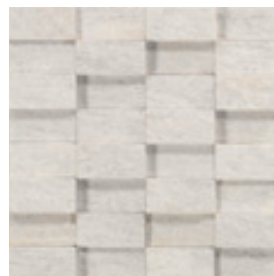

Realstone_Quarzite

60x120 60x60 30x60

R04E Quarzite Grigio rettificato 60x120
R04L Quarzite Grigio rettificato 60x60
R07J Quarzite Grigio rettificato 30x60
R04H Quarzite Grigio strutturato rettificato 60x120
R04P Quarzite Grigio strutturato rettificato 60x60
R07L Quarzite Grigio strutturato rettificato 30x60

Realstone_Quarzite

60x120 60x60 30x60

- H** Naturale
- H** Soft
- H** Strutturato

- R04G** Quarzite Bianco rettificato
- R04K** Quarzite Bianco strutturato rettificato
- R07T** Quarzite Bianco Soft rettificato

- R04N** Quarzite Bianco rettificato
- R04R** Quarzite Bianco strutturato rettificato
- R07V** Quarzite Bianco Soft rettificato

- R07K** Quarzite Bianco rettificato
- R07M** Quarzite Bianco strutturato rettificato
- R07X** Quarzite Bianco Soft rettificato