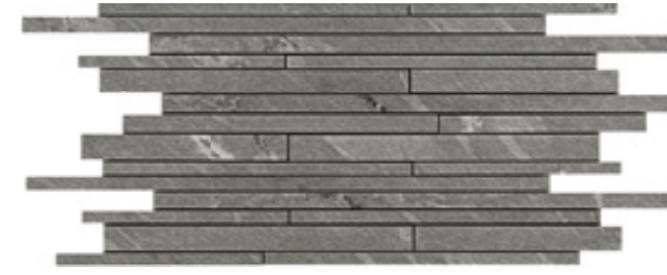

R048 Cardoso Grigio rettificato 60x120
R05F Woodgrace Salt rettificato 25x150
R02U Calce Antracite 7x28

gres fine porcellanato colorato in massa - rettificato monocalibro / colorbody fine porcelain stoneware - rectified monocaliber / durchgefärbtes feinsteinzeug - rektifiziert, in einem werkmaß / grès cérame fin coloré dans la masse - rectifié monocalibre / gres porcelánico fino coloreado en toda la masa - rectificado monocalibre / гомогенный мелкозернистый керамогранит - ректифицированный монокалиберный

Realstone_Cardoso

60x120 75x75 60x60 30x60

H Naturale

H Soft

R048 Cardoso Grigio rettificato
R049 Cardoso Grigio strutturato rettificato
R07P Cardoso Grigio Soft rettificato

R04A Cardoso Grigio rettificato
R04C Cardoso Grigio strutturato rettificato
R07Q Cardoso Grigio Soft rettificato

R05R Cardoso Grigio rettificato
R05S Cardoso Grigio strutturato rettificato
R07R Cardoso Grigio Soft rettificato

R04D Cardoso Grigio rettificato
R07N Cardoso Grigio Soft rettificato

R08U Cardoso Mosaico 3D Grigio
 30x30